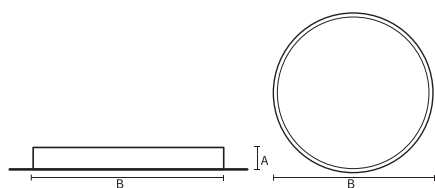

VISO BASIC

*VISO BASIC 90 – TRIMLESS |
1100MM 96W 4000K HF FROST WIT*

Deze decoratieve hangarmaturen zijn gemaakt van aluminium en zijn voorzien van plexiglas.

Product gegevens

Algemene informatie

Technologie	LED
Type	Geïntegreerd LED
Montage	Inbouw
Kleur lichtbron	840 warmwit
Lichtbron vervangbaar	Nee
Aantal VSA/units	1 unit
Driver	PSU
Driver meegeleverd	Ja
Lichtbundelspreiding armatuur	120°
Besturingsinterface	-
Aansluiting	n.v.t.
Kabel	-
Beschermingsklasse	Veiligheidsklasse I
CE-marketing	CE
RoHS-merkteken	RoHS
Code product	VBT09G141FA

Materiaal behuizing	Aluminium
Reflectormateriaal	Polycarbonaat
Kleur	Wit
Hoogte armatuur	A 90 mm
Diameter armatuur	B 1170 mm

Goedkeuring en toepassing

IP-beschermingsklasse	IP20
Slagvastheidcode	IK02

Prestaties