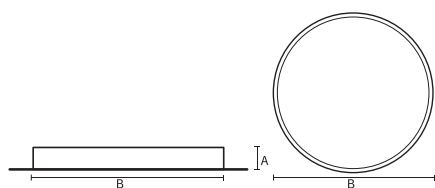

## VISO BASIC

*VISO BASIC 90 – TRIMLESS |  
1100MM 96W 4000K HF PRISMATIC  
WIT*

Deze decoratieve hangarmaturen zijn gemaakt van aluminium en zijn voorzien van plexiglas.

### Mechanische eigenschappen en behuizing

Materiaal behuizing	Aluminium
Reflectormateriaal	Polycarbonaat
Kleur	Wit
Hoogte armatuur	A 90 mm
Diameter armatuur	B 1170 mm