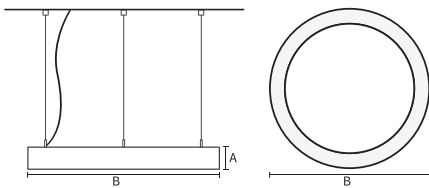

VISO DOWN

VISO DOWN 90 | 1000MM 45W
3000K HF FROST WIT

Deze decoratieve hangarmaturen zijn gemaakt van aluminium en zijn voorzien van plexiglas.

Product gegevens

Algemene informatie

Technologie	LED
Type	Geïntegreerd LED
Montage	Opbouw
Kleur lichtbron	830 warmwit
Lichtbron vervangbaar	Nee
Aantal VSA/units	1 unit
Driver	PSU
Driver meegeleverd	Ja
Lichtbundelspreiding armatuur	120°
Besturingsinterface	-
Aansluiting	n.v.t.
Kabel	-
Beschermingsklasse	Veiligheidsklasse I
CE-marketing	CE
RoHS-merkteken	RoHS
Code product	VDO09F131FA

Materiaal behuizing	Aluminium
Reflectormateriaal	Polycarbonaat
Kleur	Wit
Hoogte armatuur	A 90 mm
Diameter armatuur	B Ø1000 mm

Goedkeuring en toepassing

IP-beschermingsklasse	IP40
Slagvastheidcode	IK02

Prestaties