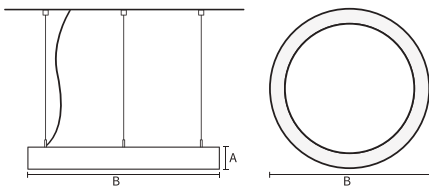

VISO DOWN

VISO DOWN 90 | 1400MM 61W
4000K HF FROST WIT

Deze decoratieve hangarmaturen zijn gemaakt van aluminium en zijn voorzien van plexiglas.

Product gegevens

Algemene informatie

Technologie	LED
Type	Geïntegreerd LED
Montage	Opbouw
Kleur lichtbron	840 warmwit
Lichtbron vervangbaar	Nee
Aantal VSA/units	1 unit
Driver	PSU
Driver meegeleverd	Ja
Lichtbundelspreiding armatuur	120°
Besturingsinterface	-
Aansluiting	n.v.t.
Kabel	-
Beschermingsklasse	Veiligheidsklasse I
CE-marketing	CE
RoHS-merkteken	RoHS
Code product	VDO09I141A

Materiaal behuizing	Aluminium
Reflectormateriaal	Polycarbonaat
Kleur	Wit
Hoogte armatuur	A 90 mm
Diameter armatuur	B Ø1400 mm

Goedkeuring en toepassing

IP-beschermingsklasse	IP40
Slagvastheidcode	IK02

Prestaties