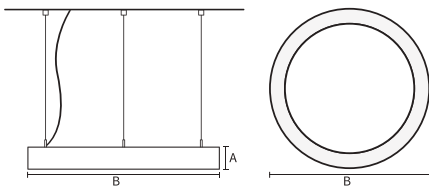

VISO DOWN

VISO DOWN 90 | 1400MM 65W
3000K HF FROST ZWART

Deze decoratieve hangarmaturen zijn gemaakt van aluminium en zijn voorzien van plexiglas.

Product gegevens

Algemene informatie

Technologie	LED
Type	Geïntegreerd LED
Montage	Opbouw
Kleur lichtbron	830 warmwit
Lichtbron vervangbaar	Nee
Aantal VSA/units	1 unit
Driver	PSU
Driver meegeleverd	Ja
Lichtbundelspreiding armatuur	120°
Besturingsinterface	-
Aansluiting	n.v.t.
Kabel	-
Beschermingsklasse	Veiligheidsklasse I
CE-marketing	CE
RoHS-merkteken	RoHS
Code product	VDO09I131FA

Materiaal behuizing	Aluminium
Reflectormateriaal	Polycarbonaat
Kleur	Wit
Hoogte armatuur	A 90 mm
Diameter armatuur	B Ø1400 mm

Goedkeuring en toepassing

IP-beschermingsklasse	IP40
Slagvastheidcode	IK02

Prestaties