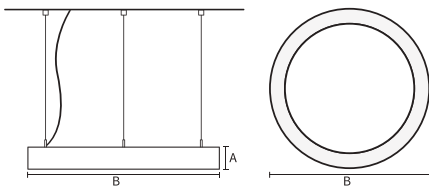

VISO DOWN

VISO DOWN 90 | 1800MM 80W
4000K HF FROST WIT

Deze decoratieve hangarmaturen zijn gemaakt van aluminium en zijn voorzien van plexiglas.

Product gegevens

Algemene informatie

Technologie	LED
Type	Geïntegreerd LED
Montage	Opbouw
Kleur lichtbron	840 warmwit
Lichtbron vervangbaar	Nee
Aantal VSA/units	1 unit
Driver	PSU
Driver meegeleverd	Ja
Lichtbundelspreiding armatuur	120°
Besturingsinterface	-
Aansluiting	n.v.t.
Kabel	-
Beschermingsklasse	Veiligheidsklasse I
CE-marketing	CE
RoHS-merkteken	RoHS
Code product	VDO09K141FA

Materiaal behuizing	Aluminium
Reflectormateriaal	Polycarbonaat
Kleur	Wit
Hoogte armatuur	A 90 mm
Diameter armatuur	B Ø1800 mm

Goedkeuring en toepassing

IP-beschermingsklasse	IP40
Slagvastheidcode	IK02

Prestaties