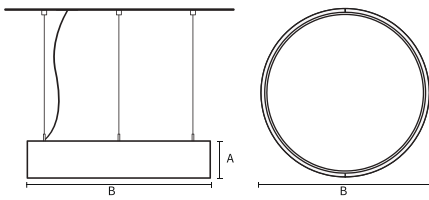

VISO OUT

VISO OUT 140 – S1 | 1000MM 42W
3000K HF FROST WIT

Deze decoratieve hangarmaturen zijn gemaakt van aluminium en zijn voorzien van plexiglas.

Product gegevens

Algemene informatie

Technologie	LED
Type	Geïntegreerd LED
Montage	Opbouw
Kleur lichtbron	830 warmwit
Lichtbron vervangbaar	Nee
Aantal VSA/units	1 unit
Driver	PSU
Driver meegeleverd	Ja
Lichtbundelspreiding armatuur	120°
Besturingsinterface	-
Aansluiting	n.v.t.
Kabel	-
Beschermingsklasse	Veiligheidsklasse I
CE-marketing	CE
RoHS-merkteken	RoHS
Code product	VOU14F1131FA

Materiaal behuizing	Aluminium
Reflectormateriaal	Polycarbonaat
Kleur	Wit
Hoogte armatuur	A 140 mm
Diameter armatuur	B Ø1000 mm

Goedkeuring en toepassing

IP-beschermingsklasse	IP40
Slagvastheidcode	IK02

Prestaties