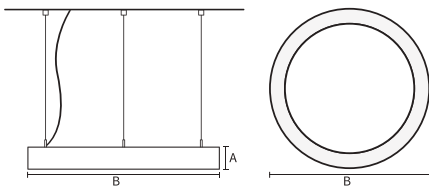

VISO UP

VISO UP 90 | 1000MM 24W 4000K
HF FROST WIT

Deze decoratieve hangarmaturen zijn gemaakt van aluminium en zijn voorzien van plexiglas.

Product gegevens

Algemene informatie

Technologie	LED
Type	Geïntegreerd LED
Montage	Opbouw
Kleur lichtbron	840 warmwit
Lichtbron vervangbaar	Nee
Aantal VSA/units	1 unit
Driver	PSU
Driver meegeleverd	Ja
Lichtbundelspreiding armatuur	120°
Besturingsinterface	-
Aansluiting	n.v.t.
Kabel	-
Beschermingsklasse	Veiligheidsklasse I
CE-marketing	CE
RoHS-merkteken	RoHS
Code product	VUP09F141FA

Materiaal behuizing	Aluminium
Reflectormateriaal	Polycarbonaat
Kleur	Wit
Hoogte armatuur	A 90 mm
Diameter armatuur	B Ø1000 mm

Goedkeuring en toepassing

IP-beschermingsklasse	IP40
Slagvastheidcode	IK02

Prestaties