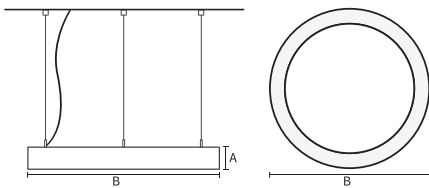

VISO UP

VISO UP 90 | 1000MM 25W 3000K
HF FROST WIT

Deze decoratieve hangarmaturen zijn gemaakt van aluminium en zijn voorzien van plexiglas.

Product gegevens

Algemene informatie

Technologie	LED
Type	Geïntegreerd LED
Montage	Opbouw
Kleur lichtbron	830 warmwit
Lichtbron vervangbaar	Nee
Aantal VSA/units	1 unit
Driver	PSU
Driver meegeleverd	Ja
Lichtbundelspreiding armatuur	120°
Besturingsinterface	-
Aansluiting	n.v.t.
Kabel	-
Beschermingsklasse	Veiligheidsklasse I
CE-marketing	CE
RoHS-merkteken	RoHS
Code product	VUP09F131FA

Bedrijfs- en elektrische gegevens

Ingangsspanning	220 tot 240 V
Ingangsfrequentie	50 tot 60 Hz
Power Factor (min.)	0.9

Regelsystemen en dimmers

Dimbaar	Optioneel

Mechanische eigenschappen en behuizing

Materiaal behuizing	Aluminium
Reflectormateriaal	Polycarbonaat
Kleur	Wit
Hoogte armatuur	A 90 mm
Diameter armatuur	B Ø1000 mm

Goedkeuring en toepassing

IP-beschermingsklasse	IP40
Slagvastheidcode	IK02