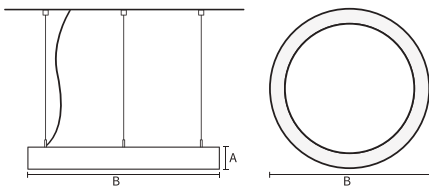

VISO UP

VISO UP 90 | 1400MM 33W 4000K
HF FROST WIT

Deze decoratieve hangarmaturen zijn gemaakt van aluminium en zijn voorzien van plexiglas.

Product gegevens

Algemene informatie

Technologie	LED
Type	Geïntegreerd LED
Montage	Opbouw
Kleur lichtbron	840 warmwit
Lichtbron vervangbaar	Nee
Aantal VSA/units	1 unit
Driver	PSU
Driver meegeleverd	Ja
Lichtbundelspreiding armatuur	120°
Besturingsinterface	-
Aansluiting	n.v.t.
Kabel	-
Beschermingsklasse	Veiligheidsklasse I
CE-marketing	CE
RoHS-merkteken	RoHS
Code product	VUP09I141FA

Bedrijfs- en elektrische gegevens

Ingangsspanning	220 tot 240 V
Ingangsfrequentie	50 tot 60 Hz
Power Factor (min.)	0.9

Regelsystemen en dimmers

Dimbaar	Optioneel

Mechanische eigenschappen en behuizing

Materiaal behuizing	Aluminium
Reflectormateriaal	Polycarbonaat
Kleur	Wit
Hoogte armatuur	A 90 mm
Diameter armatuur	B Ø1400 mm

Goedkeuring en toepassing

IP-beschermingsklasse	IP40
Slagvastheidcode	IK02