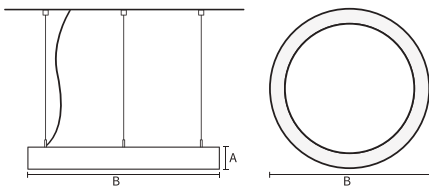

VISO UP

VISO UP 90 | 1400MM 34W 3000K
HF FROST WIT

Deze decoratieve hangarmaturen zijn gemaakt van aluminium en zijn voorzien van plexiglas.

Product gegevens

Algemene informatie

Technologie	LED
Type	Geïntegreerd LED
Montage	Opbouw
Kleur lichtbron	830 warmwit
Lichtbron vervangbaar	Nee
Aantal VSA/units	1 unit
Driver	PSU
Driver meegeleverd	Ja
Lichtbundelspreiding armatuur	120°
Besturingsinterface	-
Aansluiting	n.v.t.
Kabel	-
Beschermingsklasse	Veiligheidsklasse I
CE-marketing	CE
RoHS-merkteken	RoHS
Code product	VUP09I131FA

Materiaal behuizing	Aluminium
Reflectormateriaal	Polycarbonaat
Kleur	Wit
Hoogte armatuur	A 90 mm
Diameter armatuur	B Ø1400 mm

Goedkeuring en toepassing

IP-beschermingsklasse	IP40
Slagvastheidcode	IK02

Prestaties