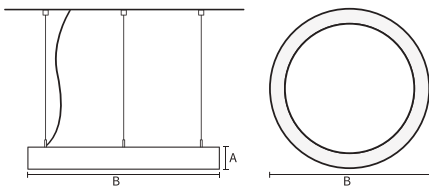

VISO UP

VISO UP 90 | 1800MM 45W 3000K
HF FROST WIT

Deze decoratieve hangarmaturen zijn gemaakt van aluminium en zijn voorzien van plexiglas.

Product gegevens

Algemene informatie

Technologie	LED
Type	Geïntegreerd LED
Montage	Opbouw
Kleur lichtbron	830 warmwit
Lichtbron vervangbaar	Nee
Aantal VSA/units	1 unit
Driver	PSU
Driver meegeleverd	Ja
Lichtbundelspreiding armatuur	120°
Besturingsinterface	-
Aansluiting	n.v.t.
Kabel	-
Beschermingsklasse	Veiligheidsklasse I
CE-marketing	CE
RoHS-merkteken	RoHS
Code product	VUP09K131FA

Bedrijfs- en elektrische gegevens

Ingangsspanning	220 tot 240 V
Ingangsfrequentie	50 tot 60 Hz
Power Factor (min.)	0.9

Regelsystemen en dimmers

Dimbaar	Optioneel

Mechanische eigenschappen en behuizing

Materiaal behuizing	Aluminium
Reflectormateriaal	Polycarbonaat
Kleur	Wit
Hoogte armatuur	A 90 mm
Diameter armatuur	B Ø1800 mm

Goedkeuring en toepassing

IP-beschermingsklasse	IP40
Slagvastheidcode	IK02