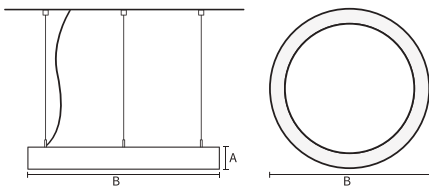

VISO UP&DOWN

VISO UP & DOWN 90 | 1800MM
106W 3000K HF FROST ZWART

Deze decoratieve hangarmaturen zijn gemaakt van aluminium en zijn voorzien van plexiglas.

Product gegevens

Algemene informatie

Technologie	LED
Type	Geïntegreerd LED
Montage	Opbouw
Kleur lichtbron	830 warmwit
Lichtbron vervangbaar	Nee
Aantal VSA/units	1 unit
Driver	PSU
Driver meegeleverd	Ja
Lichtbundelspreiding armatuur	120°
Besturingsinterface	-
Aansluiting	n.v.t.
Kabel	-
Beschermingsklasse	Veiligheidsklasse I
CE-marketing	CE
RoHS-merkteken	RoHS
Code product	VUD09K131FE

Materiaal behuizing	Aluminium
Reflectormateriaal	Polycarbonaat
Kleur	Zwart
Hoogte armatuur	A 90 mm
Diameter armatuur	B Ø1800 mm

Goedkeuring en toepassing

IP-beschermingsklasse	IP40
Slagvastheidcode	IK02