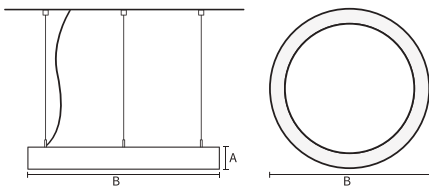

VISO UP&DOWN

VISO UP & DOWN 90 | 1000MM 55W
4000K HF FROST ZWART

Deze decoratieve hangarmaturen zijn gemaakt van aluminium en zijn voorzien van plexiglas.

Product gegevens

Algemene informatie

Technologie	LED
Type	Geïntegreerd LED
Montage	Opbouw
Kleur lichtbron	840 warmwit
Lichtbron vervangbaar	Nee
Aantal VSA/units	1 unit
Driver	PSU
Driver meegeleverd	Ja
Lichtbundelspreiding armatuur	120°
Besturingsinterface	-
Aansluiting	n.v.t.
Kabel	-
Beschermingsklasse	Veiligheidsklasse I
CE-marketing	CE
RoHS-merkteken	RoHS
Code product	VUD09F141FE

Materiaal behuizing	Aluminium
Reflectormateriaal	Polycarbonaat
Kleur	Zwart
Hoogte armatuur	A 90 mm
Diameter armatuur	B Ø1000 mm

Goedkeuring en toepassing

IP-beschermingsklasse	IP40
Slagvastheidcode	IK02