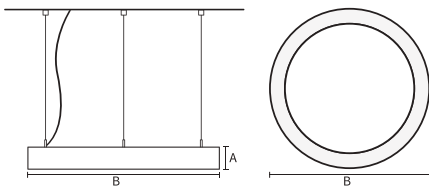

VISO UP&DOWN

VISO UP & DOWN 90 | 1000MM 57W
3000K HF FROST WIT

Deze decoratieve hangarmaturen zijn gemaakt van aluminium en zijn voorzien van plexiglas.

Product gegevens

Algemene informatie

Technologie	LED
Type	Geïntegreerd LED
Montage	Opbouw
Kleur lichtbron	830 warmwit
Lichtbron vervangbaar	Nee
Aantal VSA/units	1 unit
Driver	PSU
Driver meegeleverd	Ja
Lichtbundelspreiding armatuur	120°
Besturingsinterface	-
Aansluiting	n.v.t.
Kabel	-
Beschermingsklasse	Veiligheidsklasse I
CE-marketing	CE
RoHS-merkteken	RoHS
Code product	VUD09F131FA

Materiaal behuizing	Aluminium
Reflectormateriaal	Polycarbonaat
Kleur	Wit
Hoogte armatuur	A 90 mm
Diameter armatuur	B 1000 mm

Goedkeuring en toepassing

IP-beschermingsklasse	IP40
Slagvastheidcode	IK02

Prestaties