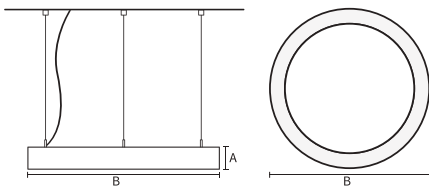

VISO UP&DOWN

VISO UP & DOWN 90 | 1000MM 57W
3000K HF FROST ZWART

Deze decoratieve hangarmaturen zijn gemaakt van aluminium en zijn voorzien van plexiglas.

Product gegevens

Algemene informatie

Technologie	LED
Type	Geïntegreerd LED
Montage	Opbouw
Kleur lichtbron	830 warmwit
Lichtbron vervangbaar	Nee
Aantal VSA/units	1 unit
Driver	PSU
Driver meegeleverd	Ja
Lichtbundelspreiding armatuur	120°
Besturingsinterface	-
Aansluiting	n.v.t.
Kabel	-
Beschermingsklasse	Veiligheidsklasse I
CE-marketing	CE
RoHS-merkteken	RoHS
Code product	VUD09F131FE

Bedrijfs- en elektrische gegevens

Ingangsspanning	220 tot 240 V
Ingangsfrequentie	50 tot 60 Hz
Power Factor (min.)	0.9

Regelsystemen en dimmers

Dimbaar	Optioneel

Mechanische eigenschappen en behuizing

Materiaal behuizing	Aluminium
Reflectormateriaal	Polycarbonaat
Kleur	Zwart
Hoogte armatuur	A 90 mm
Diameter armatuur	B 1000 mm

Goedkeuring en toepassing

IP-beschermingsklasse	IP40
Slagvastheidcode	IK02