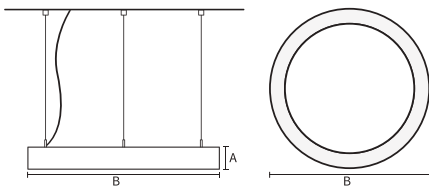

VISO UP&DOWN

VISO UP & DOWN 90 | 1400MM 78W
4000K HF FROST WIT

Deze decoratieve hangarmaturen zijn gemaakt van aluminium en zijn voorzien van plexiglas.

Product gegevens

Algemene informatie

Technologie	LED
Type	Geïntegreerd LED
Montage	Opbouw
Kleur lichtbron	840 warmwit
Lichtbron vervangbaar	Nee
Aantal VSA/units	1 unit
Driver	PSU
Driver meegeleverd	Ja
Lichtbundelspreiding armatuur	120°
Besturingsinterface	-
Aansluiting	n.v.t.
Kabel	-
Beschermingsklasse	Veiligheidsklasse I
CE-marketing	CE
RoHS-merkteken	RoHS
Code product	VUD09I141FA

Materiaal behuizing	Aluminium
Reflectormateriaal	Polycarbonaat
Kleur	Wit
Hoogte armatuur	A 90 mm
Diameter armatuur	B Ø1400 mm

Goedkeuring en toepassing

IP-beschermingsklasse	IP40
Slagvastheidcode	IK02

Prestaties