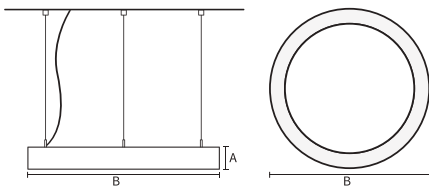

VISO UP&DOWN

VISO UP & DOWN 90 | 1400MM 78W
4000K HF FROST ZWART

Deze decoratieve hangarmaturen zijn gemaakt van aluminium en zijn voorzien van plexiglas.

Product gegevens

Algemene informatie

Technologie	LED
Type	Geïntegreerd LED
Montage	Opbouw
Kleur lichtbron	840 warmwit
Lichtbron vervangbaar	Nee
Aantal VSA/units	1 unit
Driver	PSU
Driver meegeleverd	Ja
Lichtbundelspreiding armatuur	120°
Besturingsinterface	-
Aansluiting	n.v.t.
Kabel	-
Beschermingsklasse	Veiligheidsklasse I
CE-marketing	CE
RoHS-merkteken	RoHS
Code product	VUD09I141FE

Materiaal behuizing	Aluminium
Reflectormateriaal	Polycarbonaat
Kleur	Zwart
Hoogte armatuur	A 90 mm
Diameter armatuur	B Ø1400 mm

Goedkeuring en toepassing

IP-beschermingsklasse	IP40
Slagvastheidcode	IK02