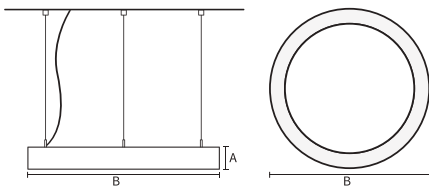

VISO UP&DOWN

VISO UP & DOWN 90 | 1400MM 82W
3000K HF FROST WIT

Deze decoratieve hangarmaturen zijn gemaakt van aluminium en zijn voorzien van plexiglas.

Product gegevens

Algemene informatie

Technologie	LED
Type	Geïntegreerd LED
Montage	Opbouw
Kleur lichtbron	830 warmwit
Lichtbron vervangbaar	Nee
Aantal VSA/units	1 unit
Driver	PSU
Driver meegeleverd	Ja
Lichtbundelspreiding armatuur	120°
Besturingsinterface	-
Aansluiting	n.v.t.
Kabel	-
Beschermingsklasse	Veiligheidsklasse I
CE-marketing	CE
RoHS-merkteken	RoHS
Code product	VUD09I131FA

Materiaal behuizing	Aluminium
Reflectormateriaal	Polycarbonaat
Kleur	Wit
Hoogte armatuur	A 90 mm
Diameter armatuur	B Ø1400 mm

Goedkeuring en toepassing

IP-beschermingsklasse	IP40
Slagvastheidcode	IK02

Prestaties