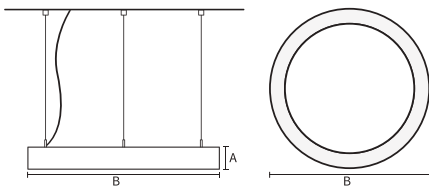

VISO UP&DOWN

VISO UP & DOWN 90 | 1400MM 82W
3000K HF FROST ZWART

Deze decoratieve hangarmaturen zijn gemaakt van aluminium en zijn voorzien van plexiglas.

Product gegevens

Algemene informatie

Technologie	LED
Type	Geïntegreerd LED
Montage	Opbouw
Kleur lichtbron	830 warmwit
Lichtbron vervangbaar	Nee
Aantal VSA/units	1 unit
Driver	PSU
Driver meegeleverd	Ja
Lichtbundelspreiding armatuur	120°
Besturingsinterface	-
Aansluiting	n.v.t.
Kabel	-
Beschermingsklasse	Veiligheidsklasse I
CE-marketing	CE
RoHS-merkteken	RoHS
Code product	VUD09I131FE

Bedrijfs- en elektrische gegevens

Ingangsspanning	220 tot 240 V
Ingangsfrequentie	50 tot 60 Hz
Power Factor (min.)	0.9

Regelsystemen en dimmers

Dimbaar	Optioneel

Mechanische eigenschappen en behuizing

Materiaal behuizing	Aluminium
Reflectormateriaal	Polycarbonaat
Kleur	Zwart
Hoogte armatuur	A 90 mm
Diameter armatuur	B Ø1400 mm

Goedkeuring en toepassing

IP-beschermingsklasse	IP40
Slagvastheidcode	IK02